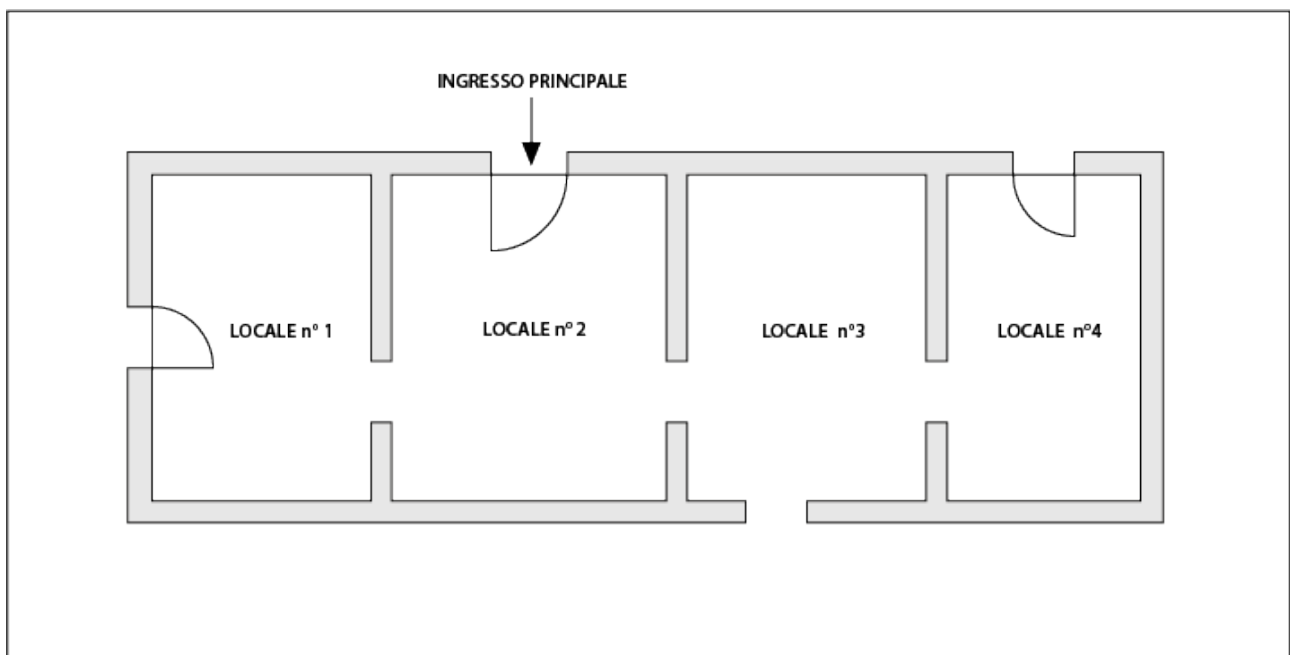

OSTELLO del PELLEGRINO

www.ostellodicamaiore.it

#InVersilia

Ostello del Pellegrino

Scheda Tecnica

Le sale espositive dell'Ostello del Pellegrino si compongono di 4 vani di varie metrature che possono essere affittate tutte assieme o singolarmente.

Locali 1 mt 4,30x mt 6,40

Locale 2 mt 5,30x mt 6,40

Locale 3 mt 4,70x mt 6,40

Locale 4 mt 3,40x mt 6,40

Vi è inoltre prospiciente le sale l'area giardino

La sale sono ottime per esposizioni artistiche, per convegni di vario genere (medico, sportivi, ecc), per presentazioni di libri, per corsi di ogni genere (pittura, fotografia, disegno, cucito, teatro, ecc) E' possibile fare sedute di yoga o meditazione. E' possibile organizzare concerti ma sempre rispettando i regolamenti su emissioni rumorose e limiti di orari imposti dal Comune di Camaione.